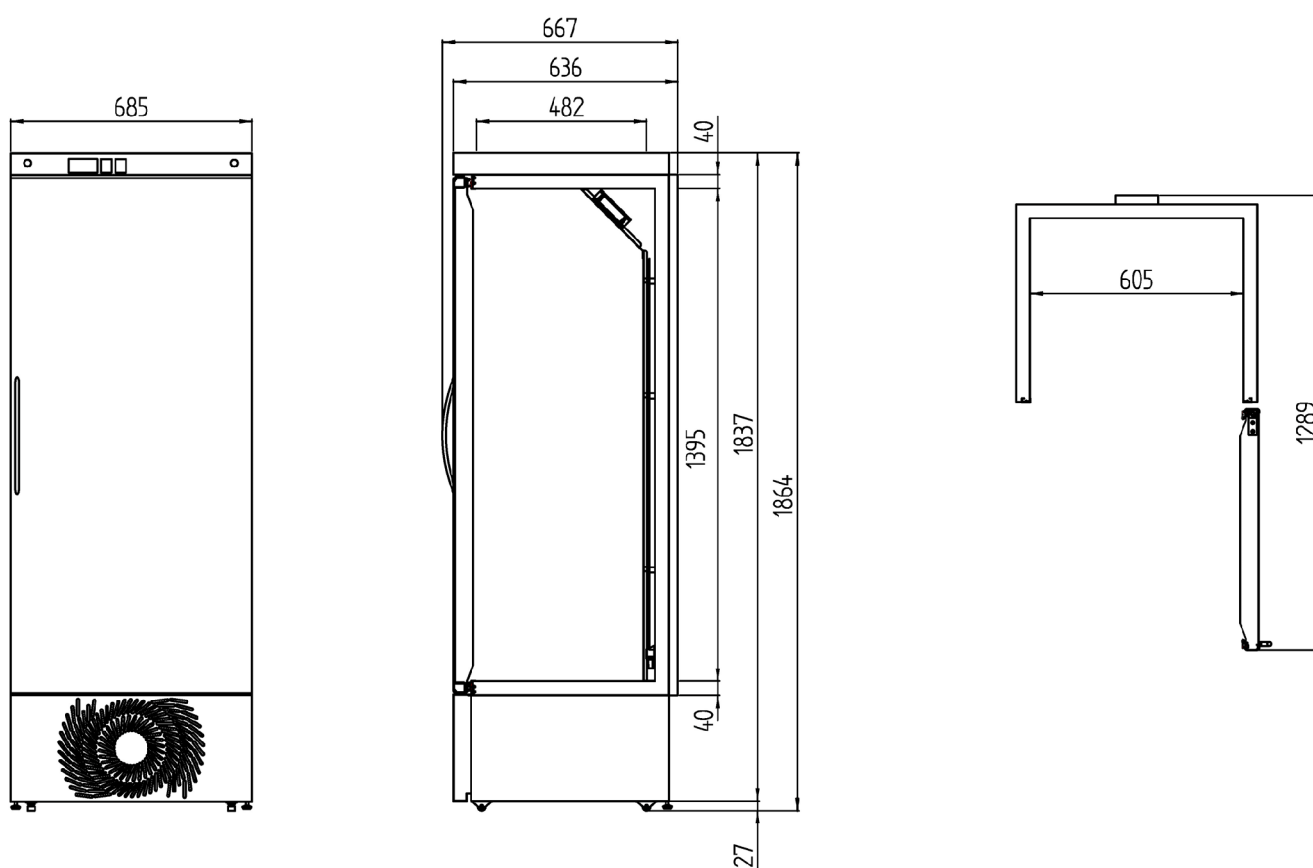

Termostato di sicurezza	DIN 58345 (optional)
Registratore temperatura	Data logger (optional)
Refrigerazione	Ventilata forzata
Sbrinamento	Automatico con evaporazione acqua di condensa
Direttive	Direttiva 93/42/CE - classe II a, e successive modifiche e integrazioni
Imballo	Cartone su pallet

Optional