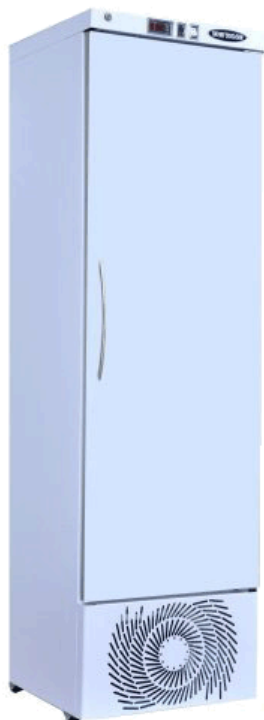

**115935 M-APV 460
(+1°/+15°C) SKINPLATE R290**

Refrigeratore a 1 temperatura positiva, 1 porta solida in acciaio plastificato atossico bianco, con compressore standard e termostato HACCP che mantiene gli ultimi 20 allarmi

Classic: termostato HACCP che mantiene in memoria gli ultimi 20 allarmi

Specifiche

Campo temperatura	+1°/+15°C
Capacità (litri)	460
Dimensioni (LxPxH mm)	685 x 648 x 1864
Materiale struttura	Int:Acciaio plastificato atossico bianco, Est:Acciaio plastificato atossico bianco
Isolamento	Poliuretano schiumato senza CFC densità 40 kg/m ³ spessore 40 mm
Porta	Cieca schiumata senza CFC/HCFC densita' 40 Kg/m ³
Chiusura	Serratura con chiave di serie
Ruote	4 rotelline unidirezionali con 2 piedini stabilizzatori
Illuminazione	Led
Dotazione interna	Ripiani consigliati 5 (10 MAX), Cassetti consigliati 5 (10 MAX)
Controllore	Termostato elettronico Dixell XR 775 C HACCP
Allarmi	Acustico-visivo per temperature, black-out, porta aperta e sonde guaste, tutti remotizzabili tramite contatto pulito (Optional)
Registrazione eventi	Max 20 allarmi memorizzati sul termostato